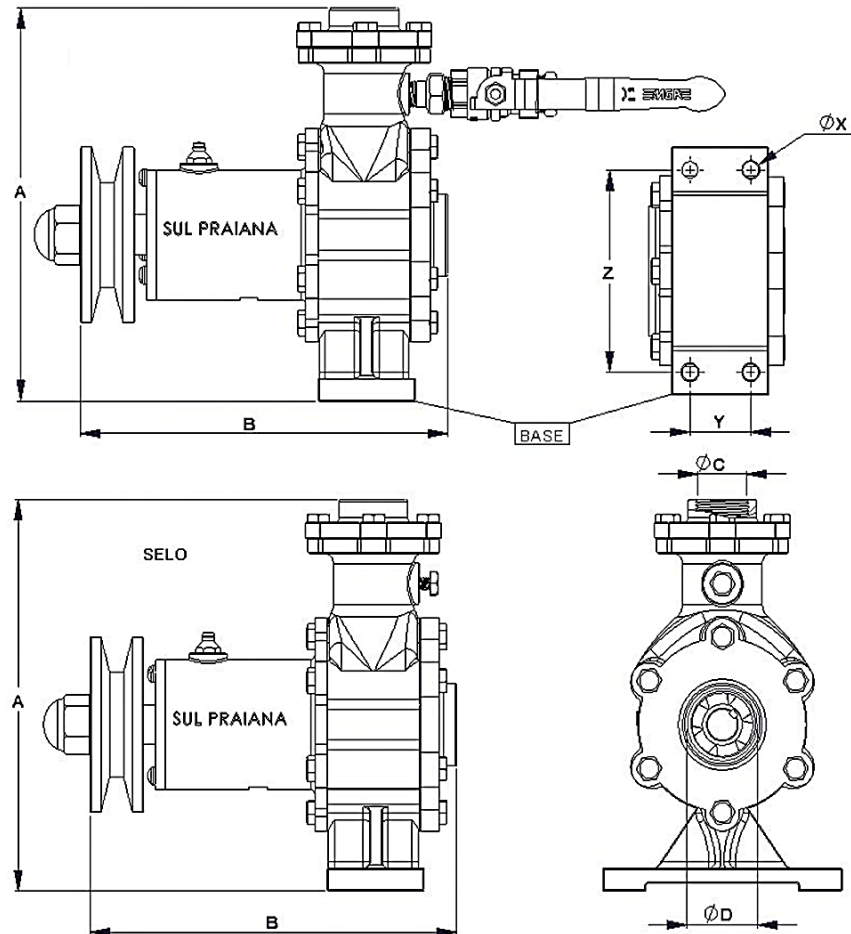

BOMBA CENT. BRONZE C/ SELO MEC. E REGISTRO P/ EXT. DE AR SP2500

MODELOS E DIMENSÕES

- ✓ Carcaça e rotor em bronze fundido
- ✓ Rotor semi-aberto
- ✓ Selo Mecânico Viton T-01
- ✓ Vazão máxima: 2,5 m³/h
- ✓ Pressão máxima: 5 mca

REF	VEDAÇÃO	A	B	Sucção (D)	Recalque (C)	X	Y	Z
		mm	mm	mm	mm	mm	mm	mm
9563	SELO MECÂNICO	189	184	1"	3/4"	8	30	98