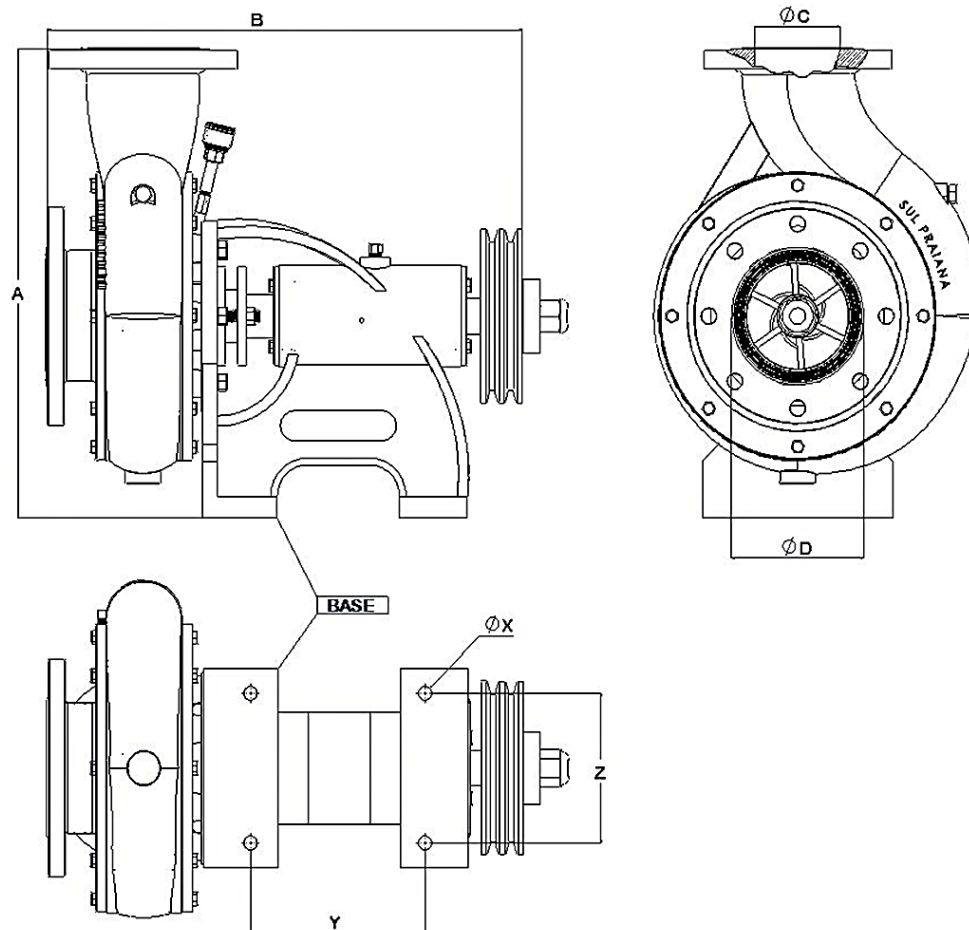

BOMBA CENT. BRONZE MANCALIZADA C/ GAXETA ENSEBADA 5" X 4"

MODELOS E DIMENSÕES

- ✓ Carcaça e rotor em bronze fundido
- ✓ Rotor Fechado
- ✓ Gaxeta ensebada

REF	VEDAÇÃO	A	B	Sucção (D)	Recalque (C)	X	Y	Z
		mm	mm	pol	pol	mm	mm	mm
82	GAXETA ENSEBADA	546	576	5"	4"	16	211	174
81	GAXETA ENSEBADA	546	576	5"	4"	16	211	174