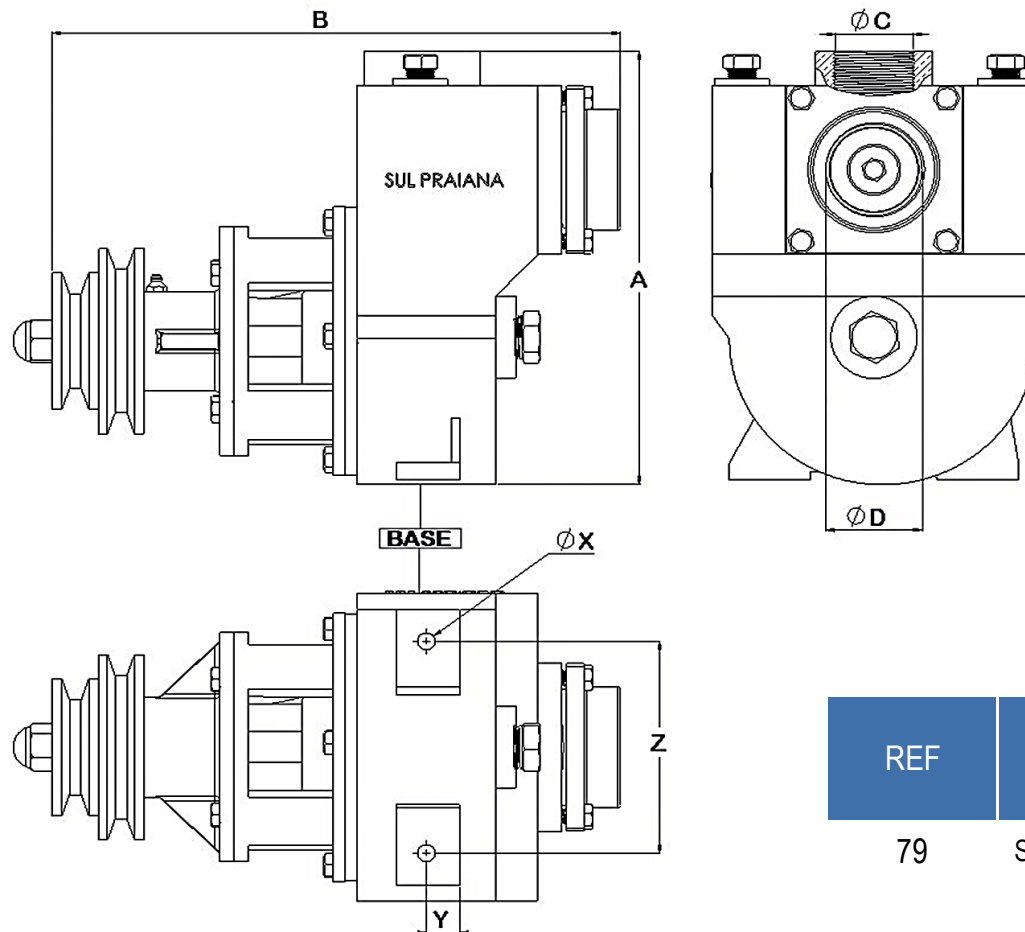

# BOMBA CENT. BRONZE C/ SELO MEC. AUTO ESCORVANTE

## MODELOS E DIMENSÕES

- ✓ Carcaça e rotor em bronze fundido
- ✓ Rotor semi-aberto
- ✓ Selo Mecânico Viton T-01

REF	VEDAÇÃO	A	B	Sucção (D)	Recalque (C)	X	Y	Z
		mm	mm	mm	mm	mm	mm	mm
79	SELO MECÂNICO	269	304,5	2"	1.1/2"	10,5	20	131,5