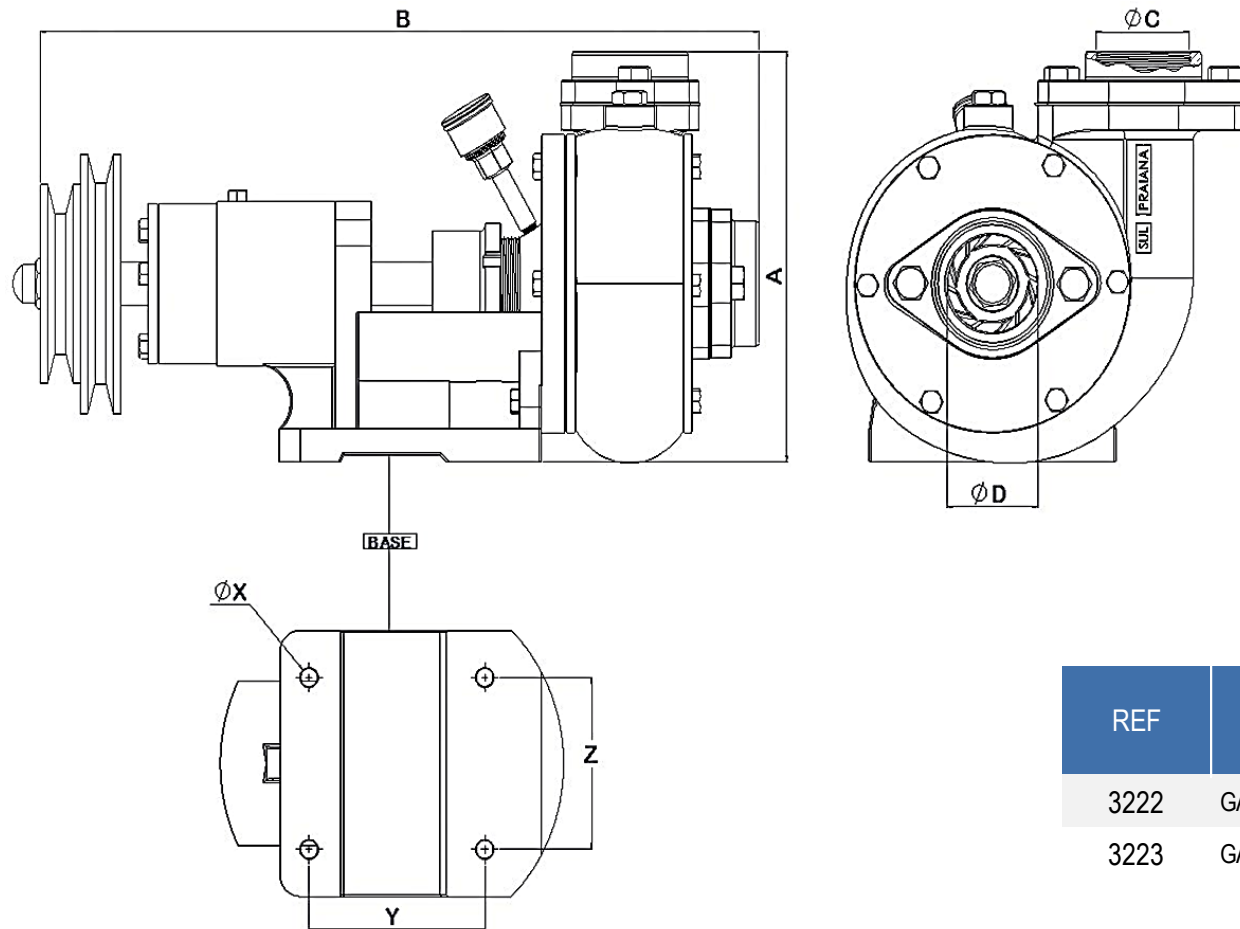

## BOMBA CENT. BRONZE MANCALIZADA C/ GAXETA ENSEBADA

## MODELOS E DIMENSÕES

- ✓ Carcaça e rotor em bronze fundido
- ✓ Rotor Fechado
- ✓ Gaxeta ensebada
- ✓ Sentido de rotação: Horário ou Anti-horário

REF	VEDAÇÃO	A	B	Sucção (D)	Recalque (C)	X	Y	Z
		mm	mm	pol	pol	mm	mm	mm
3222	GAXETA ENSEBADA	236,5	447,6	2"	2"	10,5	109,5	99
3223	GAXETA ENSEBADA	236,5	447,6	2"	2"	10,5	109,5	99