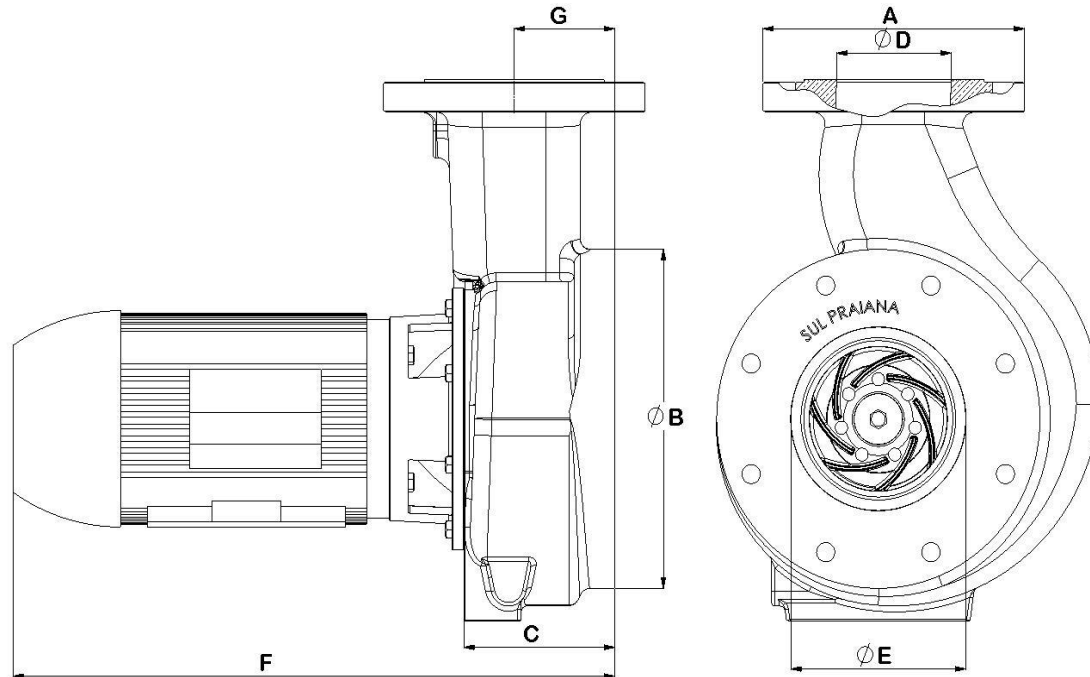

BOMBA ELÉT. 6" X 4" – 12,5 CV

MODELOS E DIMENSÕES

- ✓ Carcaça e rotor em bronze fundido
- ✓ Rotor Fechado
- ✓ Selo Mecânico T-01
- ✓ Motor elétrico monobloco (WEG)
12,5 CV – 4 polos – 1760 rpm

| REF | A | B | C | Sucção(E) | Recalque(D) | F | G |
|-------|-----|-----|-----|-----------|-------------|-----|-----|
| | mm | mm | mm | pol | pol | mm | mm |
| 11008 | 228 | 278 | 152 | 6" | 4" | 723 | 101 |